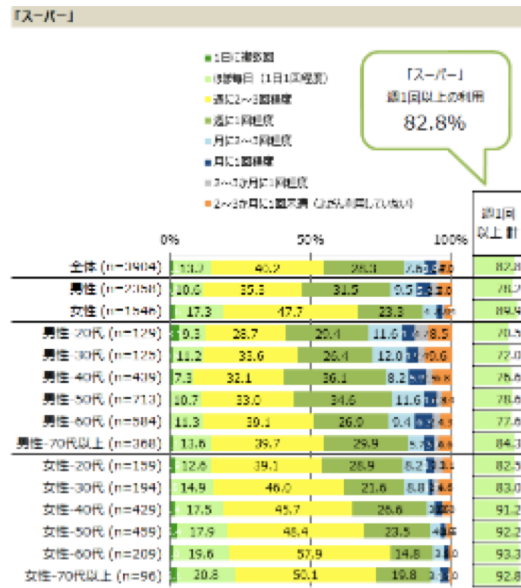

上記は一例です。メニュー詳細はお問い合わせください
店舗数は2022.3月時点です

インスタアサイネージクロスソリューション

スーパー・ドラッグストアそれぞれの売上ランキングで
トップを誇る流通をこのパッケージだけでカバー

● スーパー売上ランキング

企業名	売上高	シェア	単位: 億円
1 イオン*	50,446 →	33.9	
2 セブン&アイ・HD*	18,413 →	10.3	
3 イズミ	7,443 →	4.2	
4 ライフコーポレーション	7,146 →	4.0	
5 パローHD	6,780 ↑	3.8	
6 ユナイテッド・スーパー...	6,763 →	3.8	
7 マックスバリュ西日本	5,340 ↑	3.0	

●インスタDSロケーションMAP
<https://www.google.com/maps/d/u/1/viewer?mid=11L3LmAFrT34kWpKVH6NcEKUpw7N-i2tq&ll=35.47678155829312%2C135.76818629999997&z=5>

全国最大32,000店舗(※2)以上のネットワーク、セグメント配信を活用し
 メーカー商材のみならず一般商材に関しても幅広い案件で対応可能

(※1) 一部媒体例外あり
 (※2) 本資料記載の全店舗配信の場合

流通カテゴリに合わせた出稿期間を設定可

各カテゴリの来店頻度の調査頻度を基に最適出稿期間を設定可（3～4回以上の接触をベースに算出）

GMS

週2～3回の利用率が最多

2週間

ドラッグストア

月2～3回の利用率が最多
時点で1.1%差で月一回の利用

1ヶ月

コンビニ

週2～3回の利用率が最多

2週間