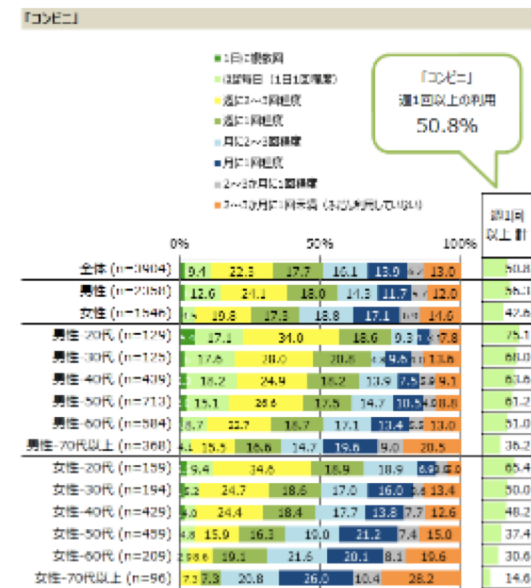

●インスタDSロケーションMAP
<https://www.google.com/maps/d/u/1/viewer?mid=11L3LmAFrT34kWpKVH6NcEKUpw7N-i2tq&ll=35.47678155829312%2C135.76818629999997&z=5>

全国最大32,000店舗(※2)以上のネットワーク、セグメント配信を活用し
 メーカー商材のみならず一般商材に関しても幅広い案件で対応可能

(※1) 一部媒体例外あり
 (※2) 本資料記載の全店舗配信の場合

流通カテゴリに合わせた出稿期間を設定可

各カテゴリの来店頻度の調査頻度を基に最適出稿期間を設定可（3～4回以上の接触をベースに算出）

GMS

週2～3回の利用率が最多

2週間

ドラッグストア

月2～3回の利用率が最多
時点で1.1%差で月一回の利用

1ヶ月

コンビニ

週2～3回の利用率が最多

2週間