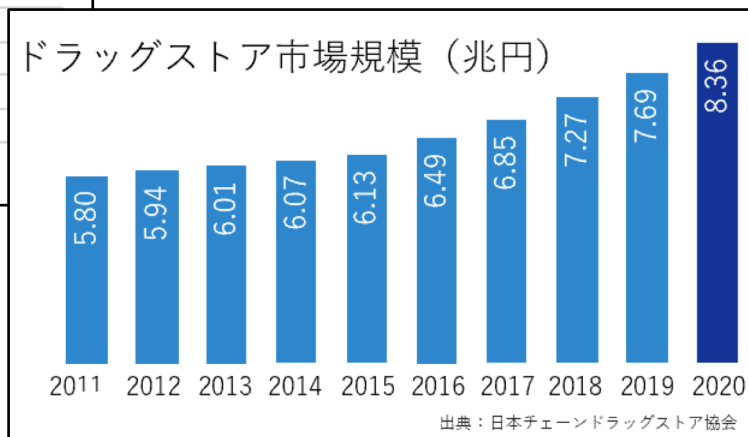

上記は一例です。メニュー詳細はお問い合わせください
店舗数は2022.3月時点です

インスタアサイネージクロスソリューション

スーパー・ドラッグストアそれぞれの売上ランキングで
トップを誇る流通をこのパッケージだけでカバー

● スーパー売上ランキング

企業名	売上高	シェア	単位: 億円
1 イオン*	50,446 →	33.9	
2 セブン&アイ・HD*	18,413 →	10.3	
3 イズミ	7,443 →	4.2	
4 ライフコーポレーション	7,146 →	4.0	
5 パローHD	6,780 ↑	3.8	
6 ユナイテッド・スーパー...	6,763 →	3.8	
7 マックスバリュ西日本	5,340 ↑	3.0	

● ドラッグストア売上ランキング

企業名	売上高	シェア	単位: 億円
1 ウエルシアHD	8,882 ↑	12.6	
2 ツルハHD	8,410 ↗	12.2	
3 コスモス薬品	6,844 ↑	10.0	
4 サンドラッグ	6,177 ↗	9.0	
5 マツモトキヨシHD	5,905 →	8.6	

業界トップ、圧倒的売上シェアを誇る流通にて コロナ禍におけるオフライン訴求が可能

<https://www.jiji.com/jc/article?k=2021042101097&g=eco>