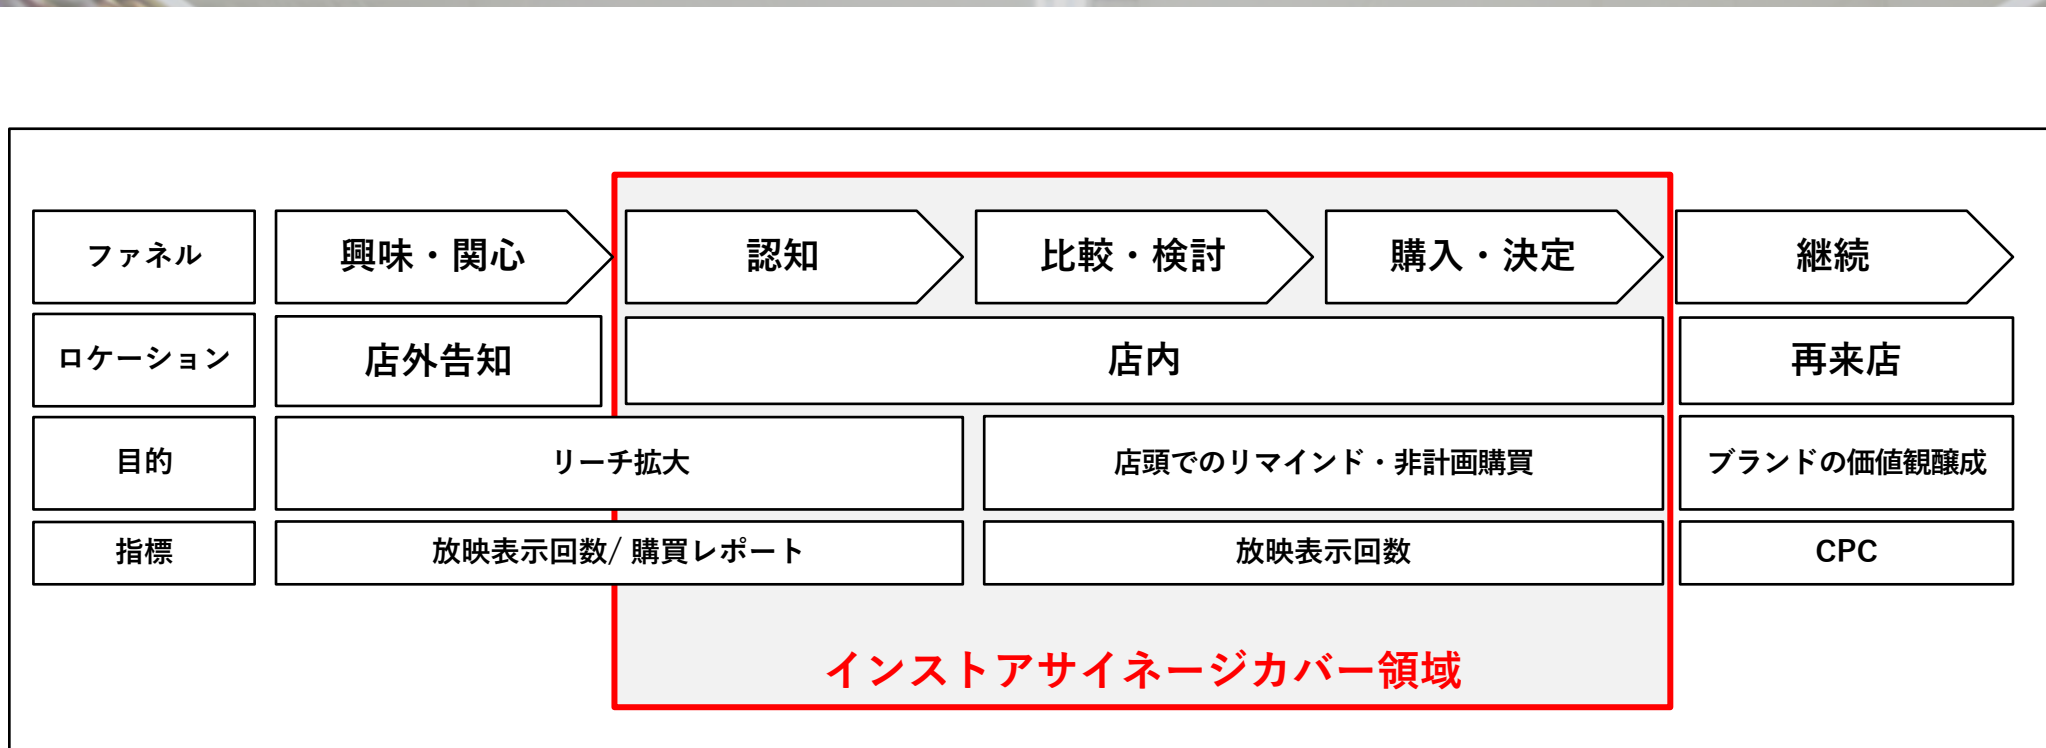

購買への最後の一押しが可能

認知-比較検討-購入決定ファネルでの訴求が可能