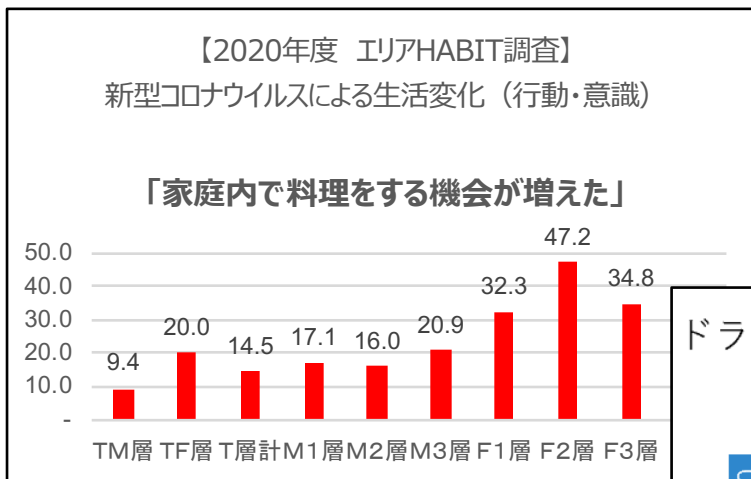

上記は一例です。メニュー詳細はお問い合わせください
店舗数は2022.3月時点です

インスタアサイネージクロスソリューション

スーパー・ドラッグストアそれぞれの売上ランキングで
トップを誇る流通をこのパッケージだけでカバー

● スーパー売上ランキング

企業名	売上高	シェア	単位: 億円
1 イオン*	50,446 →	33.9	
2 セブン&アイ・HD*	18,413 →	10.3	
3 イズミ	7,443 →	4.2	
4 ライフコーポレーション	7,146 →	4.0	
5 パローHD	6,780 ↑	3.8	
6 ユナイテッド・スーパー...	6,763 →	3.8	
7 マックスバリュ西日本	5,340 ↑	3.0	

● ドラッグストア売上ランキング

企業名	売上高	シェア	単位: 億円
1 ウエルシアHD	8,882 ↑	12.6	
2 ツルハHD	8,410 ↗	12.2	
3 コスモス薬品	6,844 ↑	10.0	
4 サンドラッグ	6,177 ↗	9.0	
5 マツモトキヨシHD	5,905 →	8.6	

業界トップ、圧倒的売上シェアを誇る流通にて コロナ禍におけるオフライン訴求が可能

<https://www.jiji.com/jc/article?k=2021042101097&g=eco>