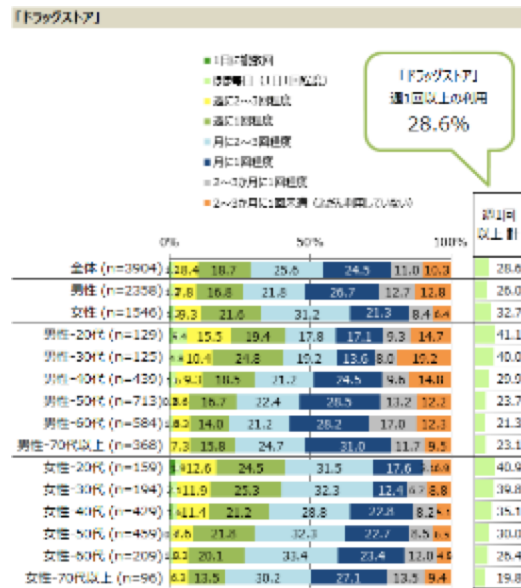

(※1) 一部媒体例外あり
 (※2) 本資料記載の全店舗配信の場合

流通カテゴリに合わせた出稿期間を設定可

各カテゴリの来店頻度の調査頻度を基に最適出稿期間を設定可（3～4回以上の接触をベースに算出）

GMS

週2～3回の利用率が最多

2週間

ドラッグストア

月2～3回の利用率が最多
時点で1.1%差で月一回の利用

1ヶ月

コンビニ

週2～3回の利用率が最多

2週間