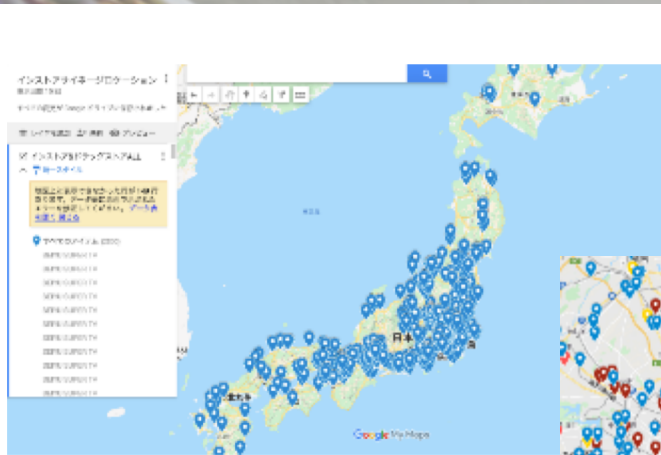

全国 / 県別 / エリア・店舗別 / 特定流通チェーンのみ等 柔軟にセグメント配信可(※1)

△全国リーチ可