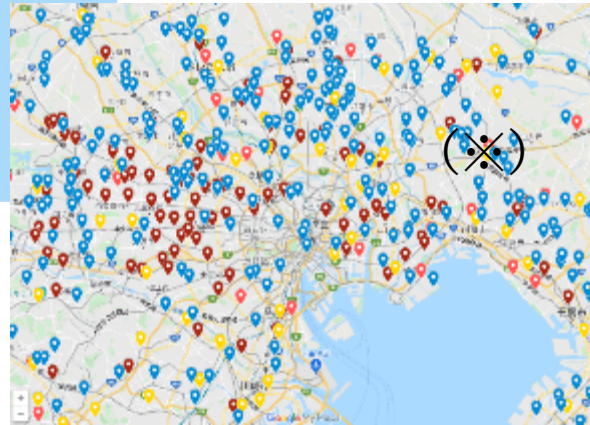

▽例：関東エリア

流通名	店舗名	店名	経緯
1 西友	SEIYU SUPER TV	高麗 新橋店	東京都港区新橋1-3-10
2 西友	SEIYU SUPER TV	リオン 丸の内店	東京都中央区丸の内5-5-1
3 西友	SEIYU SUPER TV	西友 成徳店	東京都中央区成徳1-11-7
4 西友	SEIYU SUPER TV	高麗 中野店	東京都中野区中野5-52-15
5 西友	SEIYU SUPER TV	西友 中野店	東京都中野区中野5-15-5
6 西友	SEIYU SUPER TV	西友 板橋店	東京都板橋区上野1-4-19(※7)
7 西友	SEIYU SUPER TV	リオン シズカ大塚店	東京都北区大塚2-10-11
8 西友	SEIYU SUPER TV	高麗 池袋店	東京都豊島区池袋4-27-14
9 西友	SEIYU SUPER TV	西友 池袋店	東京都豊島区池袋4-12-30
10 西友	SEIYU SUPER TV	西友 池袋店	東京都豊島区池袋1-20-1
11 西友	SEIYU SUPER TV	高麗 池袋店	東京都豊島区池袋1-2-22
12 西友	SEIYU SUPER TV	西友 池袋店	東京都豊島区池袋1-11-18
13 西友	SEIYU SUPER TV	西友 池袋店	東京都豊島区池袋2-25-7
14 西友	SEIYU SUPER TV	THE MALL 池袋店	東京都豊島区池袋1-3-23
15 西友	SEIYU SUPER TV	西友 池袋店	東京都豊島区池袋3-16-30
16 西友	SEIYU SUPER TV	西友 池袋店	東京都豊島区池袋3-1-4
17 西友	SEIYU SUPER TV	高麗 池袋店	東京都豊島区池袋1-25-11
18 西友	SEIYU SUPER TV	高麗 池袋店	東京都豊島区池袋3-1-1
19 西友	SEIYU SUPER TV	西友 池袋店	東京都豊島区池袋10-4-1
20 西友	SEIYU SUPER TV	高麗 池袋店	東京都豊島区池袋2-25-27
21 西友	SEIYU SUPER TV	高麗 池袋店	東京都豊島区池袋1-10-1
22 西友	SEIYU SUPER TV	西友 池袋店	東京都豊島区池袋2-13-10
23 西友	SEIYU SUPER TV	西友 池袋店	東京都豊島区池袋3-3-8
24 西友	SEIYU SUPER TV	高麗 池袋店	東京都豊島区池袋3-1
25 西友	SEIYU SUPER TV	西友 池袋店	東京都豊島区池袋1-4-5
26 西友	SEIYU SUPER TV	西友 池袋店	東京都豊島区池袋2-10-13
27 西友	SEIYU SUPER TV	高麗 池袋店	東京都豊島区池袋1-20-1
28 西友	SEIYU SUPER TV	西友 池袋店	東京都豊島区池袋1-2-44
29 西友	SEIYU SUPER TV	西友 池袋店	東京都豊島区池袋1-27-19(※7)
30 西友	SEIYU SUPER TV	高麗 池袋店	東京都豊島区池袋1-20-1
31 西友	SEIYU SUPER TV	高麗 池袋店	東京都豊島区池袋1-3
32 西友	SEIYU SUPER TV	西友 池袋店	東京都豊島区池袋2-5-15
33 西友	SEIYU SUPER TV	西友 池袋店	東京都豊島区池袋5丁目23番地212
34 西友	SEIYU SUPER TV	高麗 池袋店	東京都豊島区池袋4-11-12
35 西友	SEIYU SUPER TV	西友 池袋店	東京都豊島区池袋3-4-3
36 西友	SEIYU SUPER TV	西友 池袋店	東京都豊島区池袋4-11-20
37 西友	SEIYU SUPER TV	高麗 池袋店	東京都豊島区池袋1-10-1
38 西友	SEIYU SUPER TV	西友 池袋店	東京都豊島区池袋4-11-5
39 西友	SEIYU SUPER TV	西友 池袋店	東京都豊島区池袋5-16-1
40 西友	SEIYU SUPER TV	高麗 池袋店	東京都豊島区池袋1-14-17

●インスタDSロケーションMAP
<https://www.google.com/maps/d/u/1/viewer?mid=11L3LmAFrT34kWpKVH6NcEKUpw7N-i2tq&ll=35.47678155829312%2C135.76818629999997&z=5>

全国最大32,000店舗(※2)以上のネットワーク、セグメント配信を活用し
メーカー商材のみならず一般商材に関しても幅広い案件で対応可能

(※1) 一部媒体例外あり
(※2) 本資料記載の全店舗配信の場合